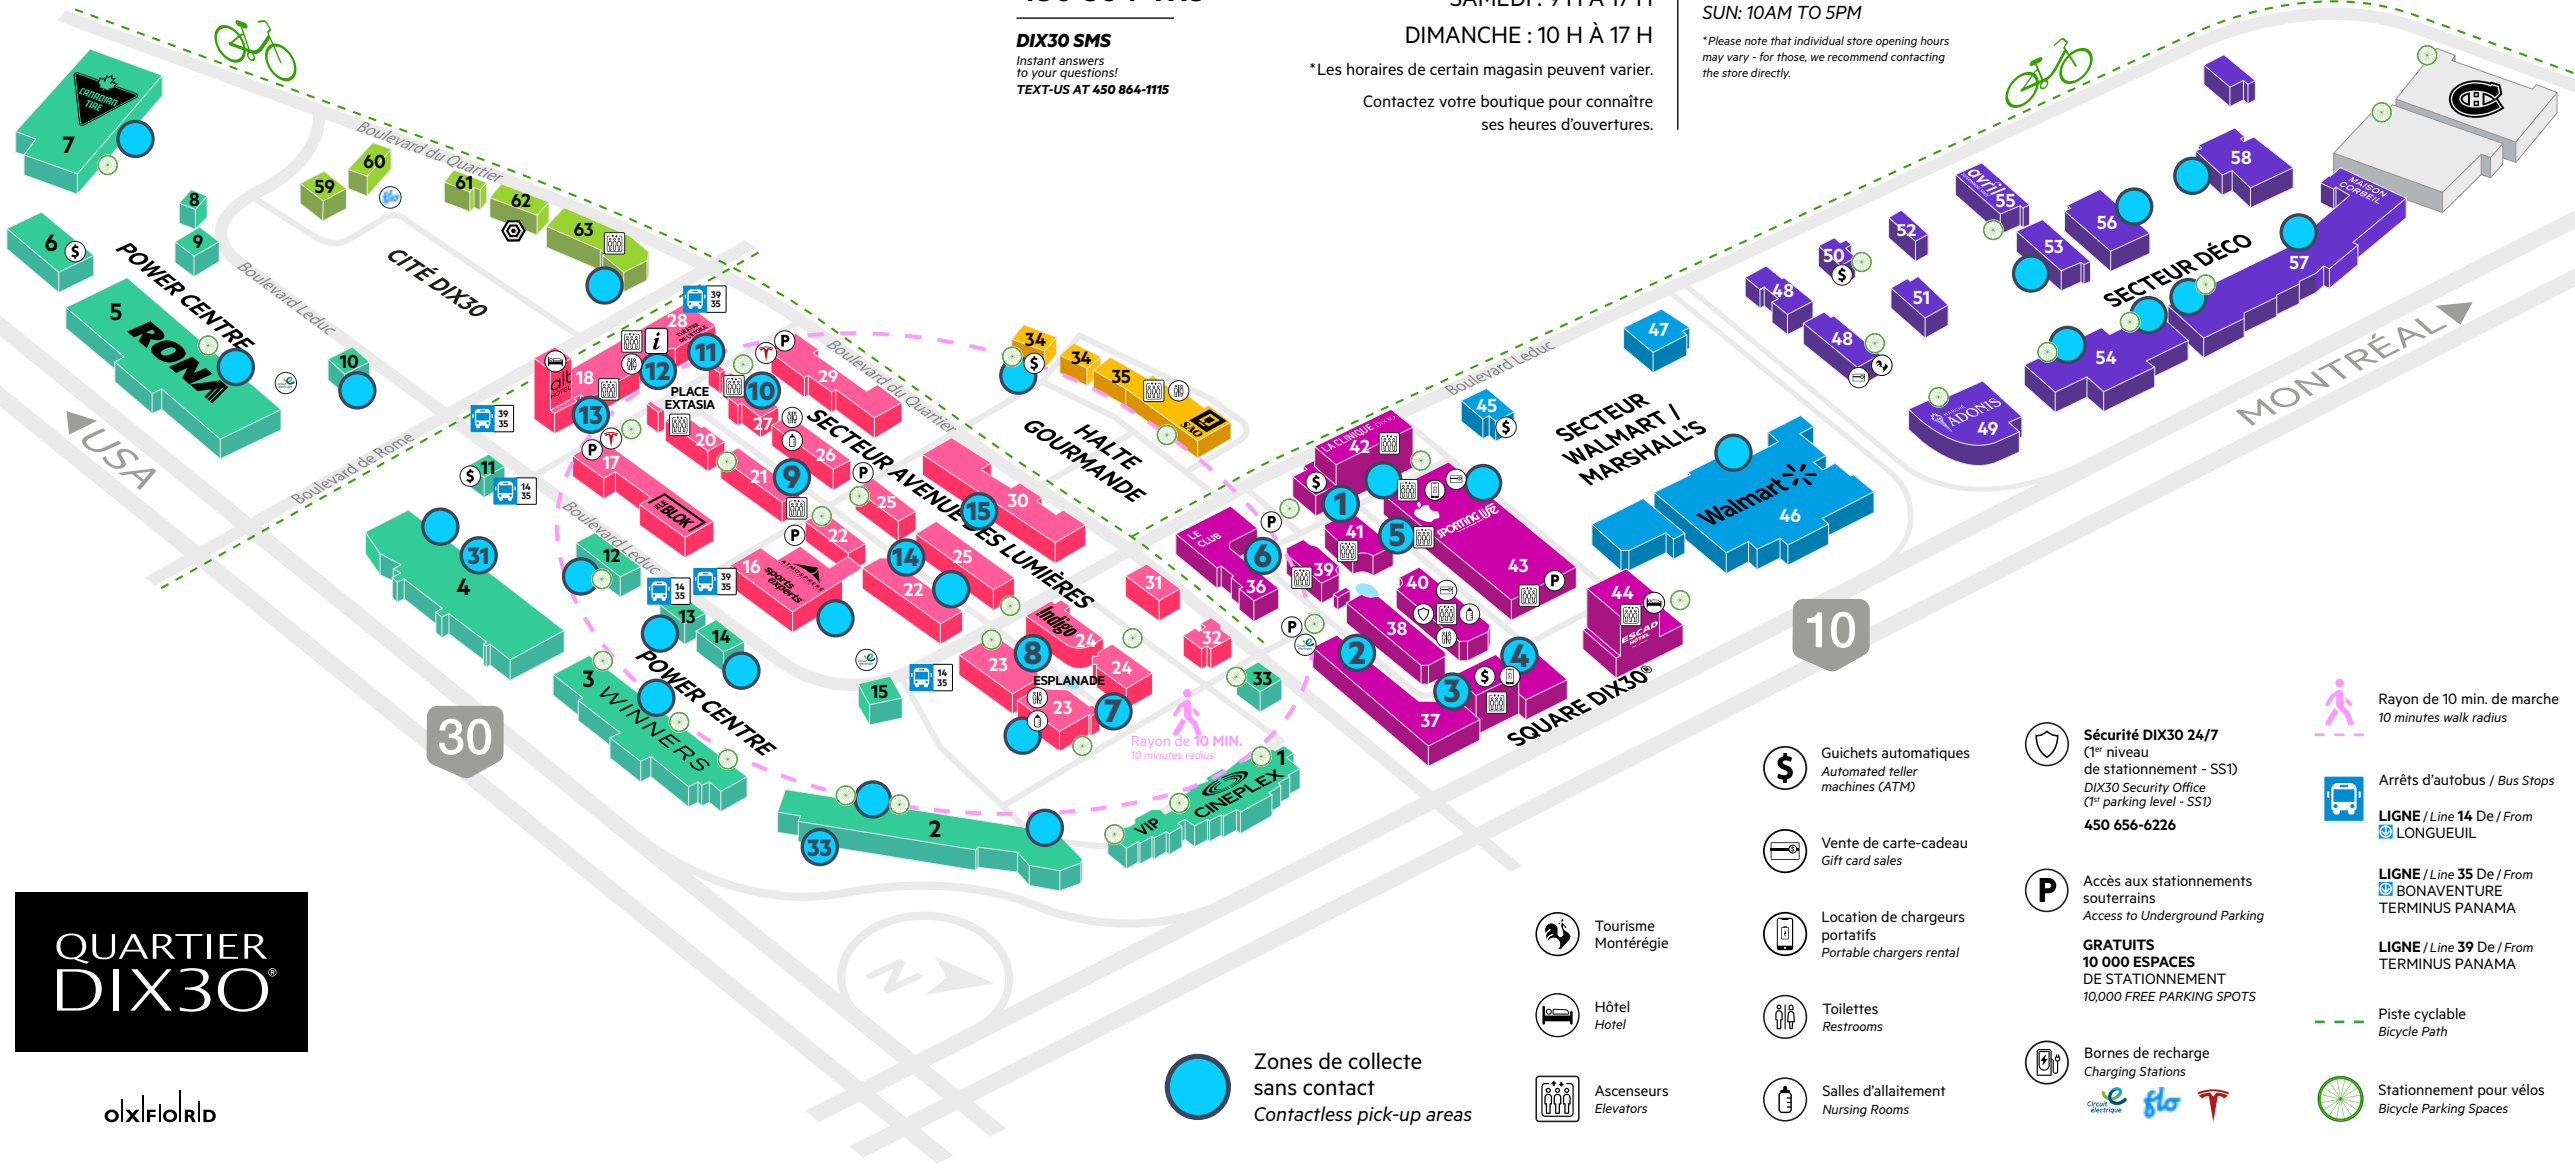

Bienvenue au Quartier

WELCOME TO THE QUARTIER

SERVICE À LA CLIENTÈLE
EXPÉRIENCE CLIENT
Guest Services / Guest Experience
450 926-1030

TEXTO DIX30®
Votre demande d'info,
notre réponse aussitôt!
TEXTEZ-NOUS AU
450 864-1115

HEURES D'OUVERTURE*
LUNDI - MARDI : 10 H À 18 H
MERCREDI - VENDREDI : 10 H À 19 H
SAMEDI : 9 H À 17 H
DIMANCHE : 10 H À 17 H

OPENING HOURS*
MON - TUES: 10AM TO 6PM
WEDS - FRI: 11AM TO 7PM
SAT: 9AM TO 5PM
SUN: 10AM TO 5PM

QUARTIER
DIX30

oix|flob|id

Zones de collecte sans contact
Contactless pick-up areas

- Guichets automatiques / Automated teller machines (ATM)
- Vente de carte-cadeau / Gift card sales
- Location de chargeurs portatifs / Portable chargers rental
- Toilettes / Restrooms
- Salles d'allaitement / Nursing Rooms
- Sécurité DIX30 24/7 (1er niveau de stationnement - SSD) / DIX30 Security Office (1st parking level - SSD) 450 656-6226
- Accès aux stationnements souterrains / Access to Underground Parking
- GRATUITS 10 000 ESPACES DE STATIONNEMENT / 10,000 FREE PARKING SPOTS
- Bornes de recharge / Charging Stations
- Rayon de 10 min. de marche / 10 minutes walk radius
- Arrêts d'autobus / Bus Stops
- LIGNE / Line 14 De / From LONGUEUIL
- LIGNE / Line 35 De / From BONAVENTURE TERMINUS PANAMA
- LIGNE / Line 39 De / From TERMINUS PANAMA
- Piste cyclable / Bicycle Path
- Stationnement pour vélos / Bicycle Parking Spaces

Ils sont d'ICI, découvrez-les!

DISCOVER THE LOCAL RETAILERS

- Profitez de votre carte-cadeau DIX30 / Take advantage of your DIX30 gift card
- Entrepreneur d'ici / Local business
- Produit d'ici / Local product
- Actions sociales / Social action
- Actions environnementales / Environmental action
- Actions culturelles / Cultural action
- Zones de collecte sans contact / Contactless pick-up areas

CLIQUEZ POUR LES HORAIRES / CLICK FOR THE SCHEDULES

MODE POUR TOUS / UNISEX APPAREL

- 38 Black
- 29 American Eagle Outfitters
- 43 Aritmetik
- 37 Banana Republic
- 22 Bikini Village
- 37 Calvin Klein
- 41 Frank + Oak
- 37 Gap
- 26 Guess
- 37 H&M
- 21 Joe Fresh
- 43 Lacoste
- 12 L'Équipeur
- 43 M/2 Boutiques
- 46 Marshall's
- 41 Noize
- 3 Old Navy
- 22 Poches & Fils
- 40 Point Zéro
- 37 Roots
- 38 Rudsak
- 22 RW&Co
- 27 Shan
- 30 Tommy Hilfiger
- 22 Tristan
- 36 Urban Outfitters
- 29 Urban Planet
- 36 Vans
- 3 Winners
- 25 WLKN
- 37 Zara
- 25 Addition-Elle

- 29 Aerie
- 43 Anthropologie
- 17 Ardène
- 41 Boutique R&E
- 38 Desigual
- 25 Dynamite
- 40 Dynamite
- 25 Éternelle
- 25 Garage
- 22 La Vie en Rose
- 25 Le Château
- 13 Le Grenier
- 43 Michael Kors
- 40 Moments Intimes / Body & Beach
- 40 Ofélia
- 22 Reitmans
- 22 San Francisco
- 30 Suzy Shier
- 21 Ernest
- 43 Hugo Boss
- 39 Jack & Jones
- 28 M/2 Génération Y
- 3 Moores
- 16 Atmosphère
- 34 Coin des Coureurs
- 6 Empire
- 40 Lululemon
- 14 Mulligan Golf
- 2 Oasis Surf
- 54 Oberson
- 41 Peak Performance

- 29 Puma
- 54 Sail
- 2 SPIN Skateshop
- 43 Sporting Life
- 16 Sports Experts
- 38 Aiden & Aston
- 30 Carter's OshKosh
- 54 Clément
- 30 OK Kids
- 29 Souris Mini
- 30 The Children's Place
- 23 Antoine Laoun Opticien
- 22 Bentley
- 22 Bijouterie Lavigueur
- 43 Birks
- 22 Bizou
- 41 Bleu comme le ciel
- 38 BonLook
- 40 Do Vania
- 39 Fossil
- 45 Lunetterie New Look
- 40 Matt & Nat
- 41 Pandora
- 38 Pilgrim
- 41 Sunglass Hut
- 42 Tris Coffin Opticien
- 30 Visique
- 22 Aldo